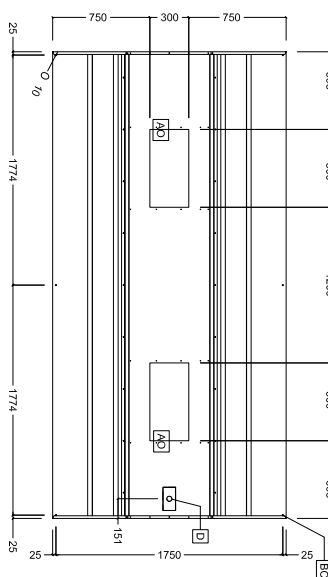

Afzuigkap voor
eilandmontage
3600x1800x500 mm

Omschrijving

Product Nr.

Afzuigkap voor eiland opstelling met vlakke kopzijden, lengtezijden en V-vormige binnenkap.

Afzuigcapaciteit van 8500 m³/uur.

Twee lucht afvoeropeningen van 300x600 mm.

Goedkeuring

Front aanzicht

Zij aanzicht

Boven aanzicht

Capaciteit

Lucht capaciteit 8500 m³/u

Algemene gegevens

Externe afmetingen, lengte 3600 mm
 Externe afmetingen, breedte 1800 mm
 Externe afmetingen, hoogte 500 mm
 Gewicht, netto 121 kg